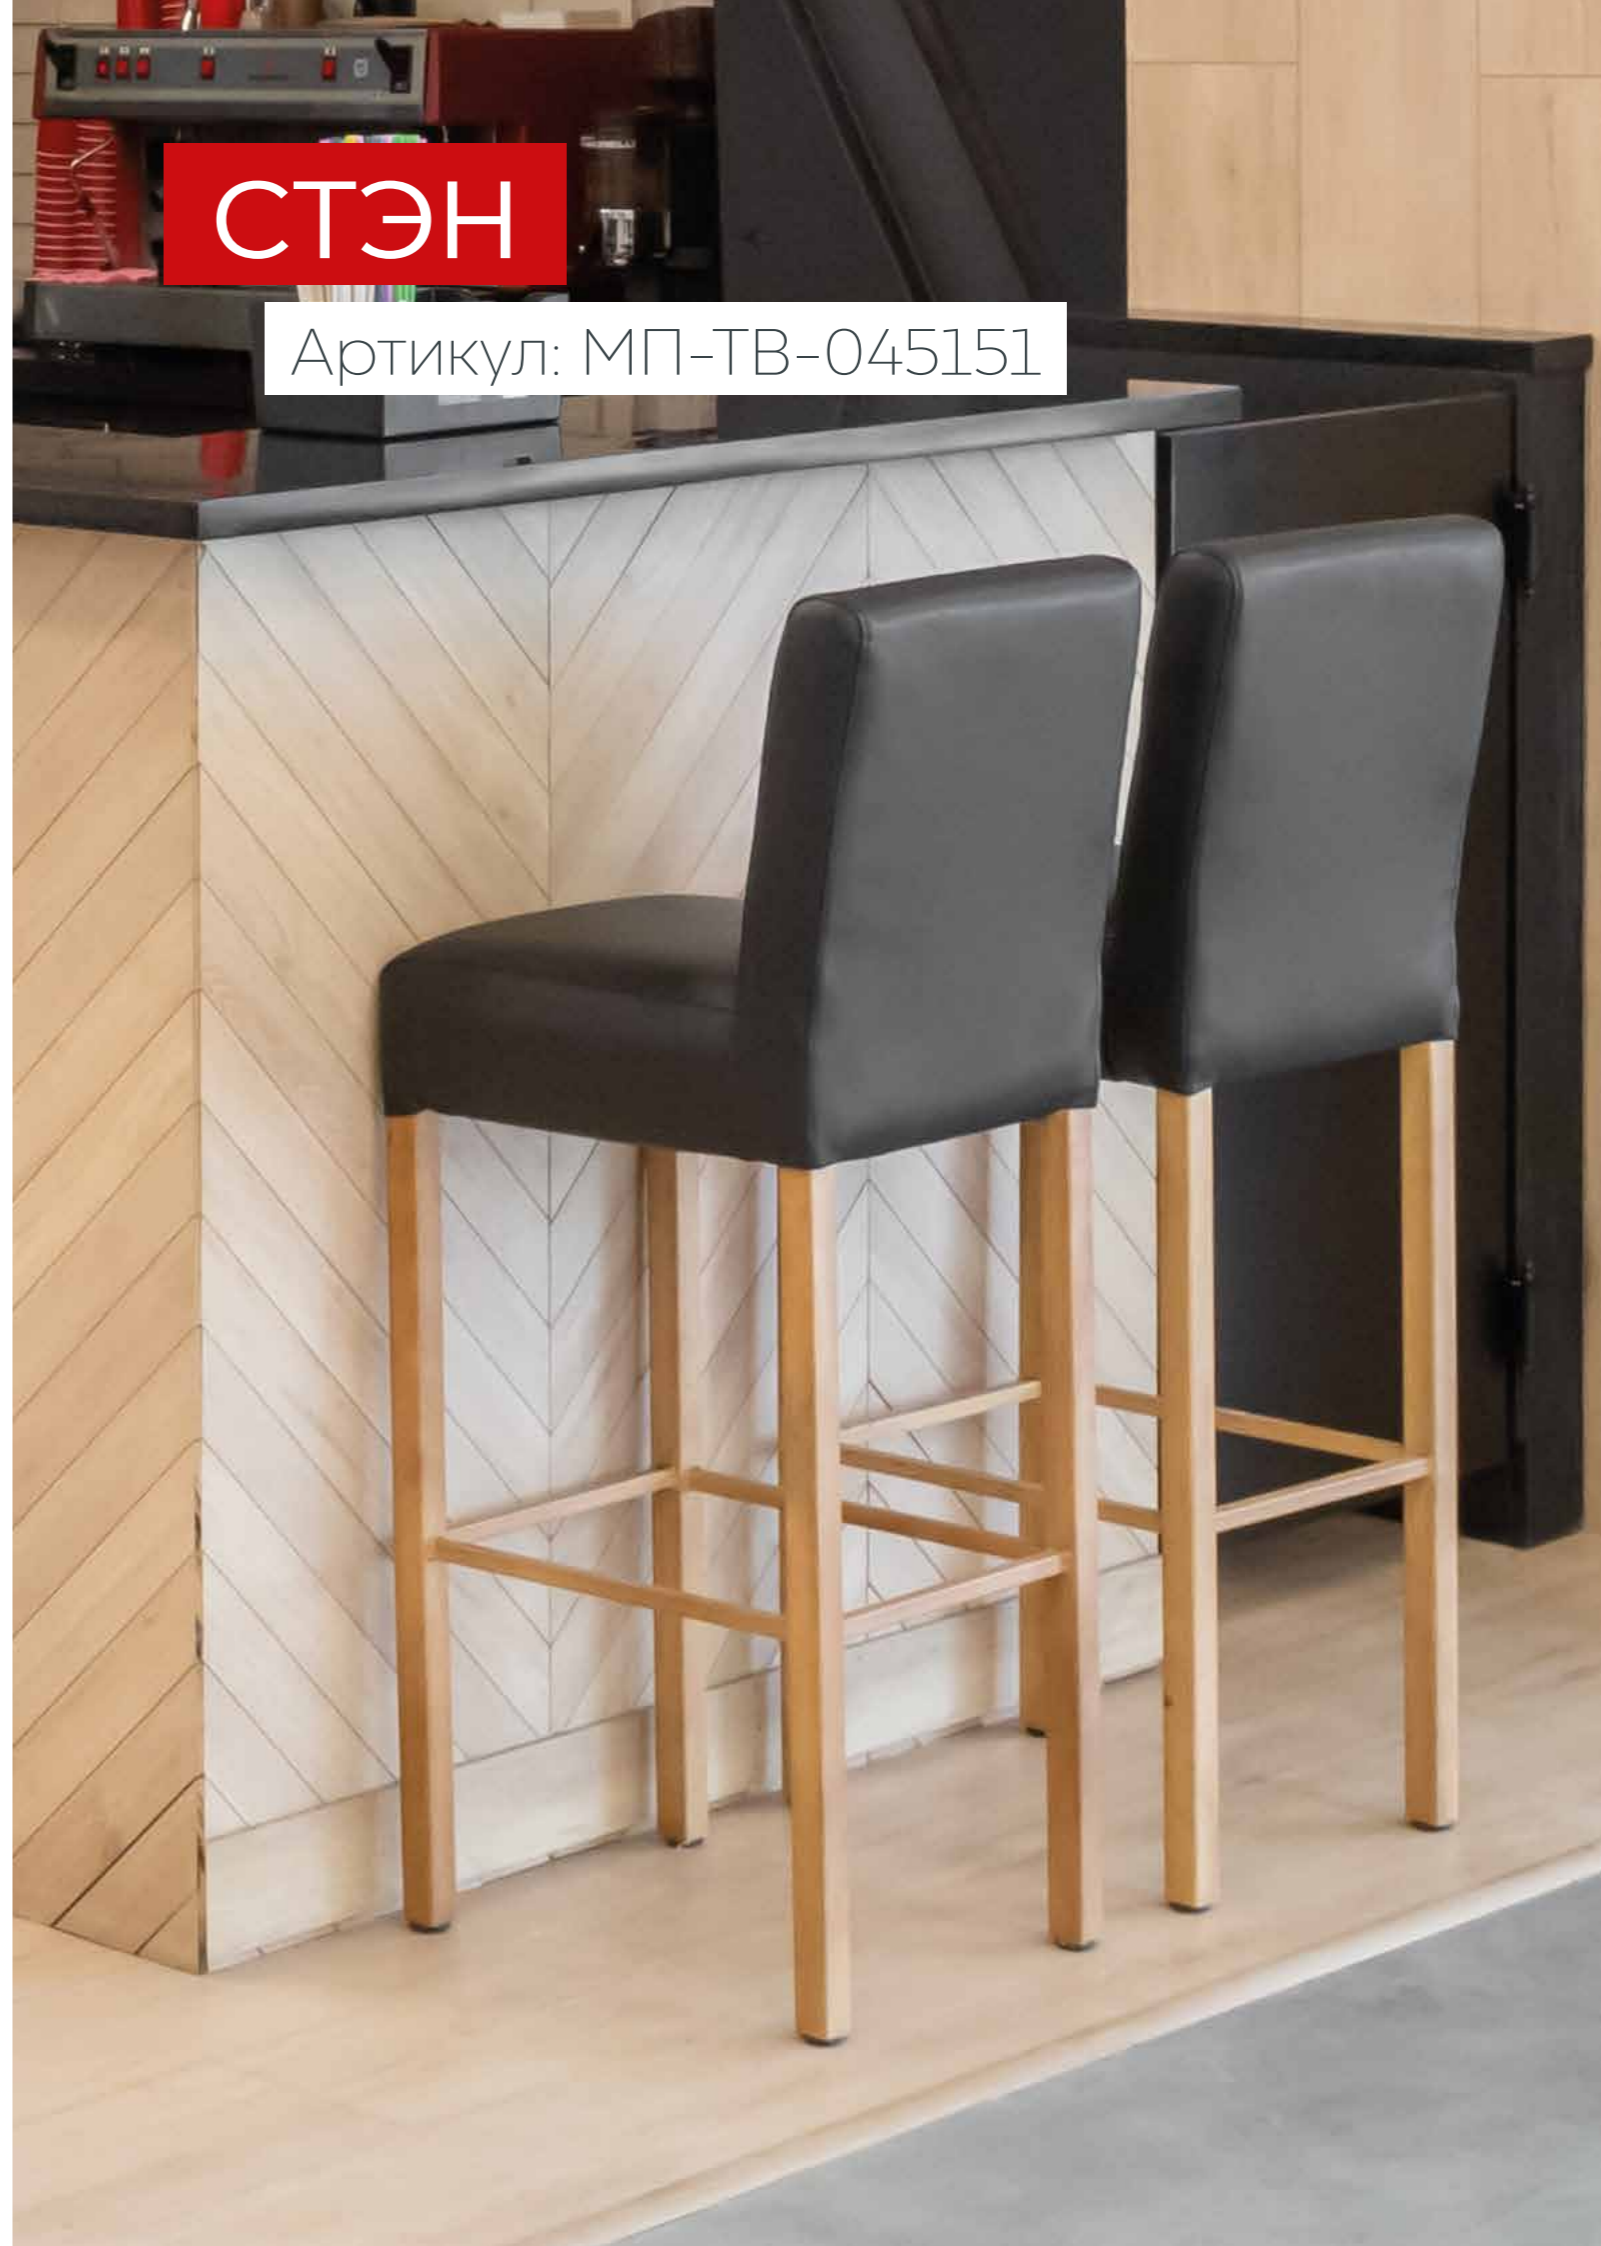

однотонное покрытие

эффект под дерево

СТЭН

Артикул: МП-ТВ-045151