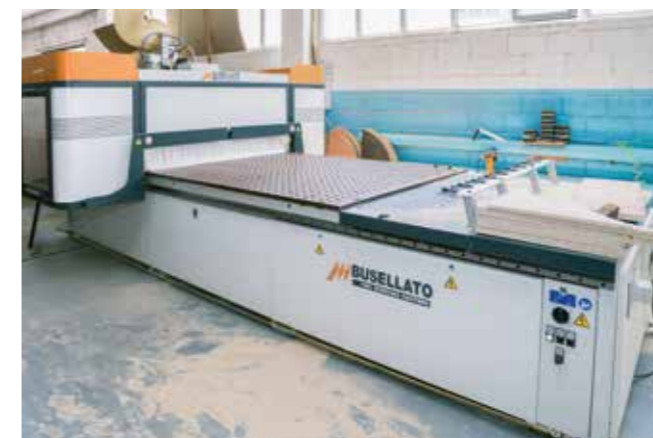

Автоматический трубогибный станок с ЧПУ

Казахстанская
производственная
компания

ПРОИЗВОДСТВО ZETA

Кромко-облицовочный станок

Фрезерный станок с ЧПУ

Измерительная машина для кожи

– это оборудование, которое самостоятельно выполняет весь процесс изготовления отверстий в материале без дополнительного контроля со стороны человека. Станок за один проход осуществляет сверление сразу всей карты присадки.