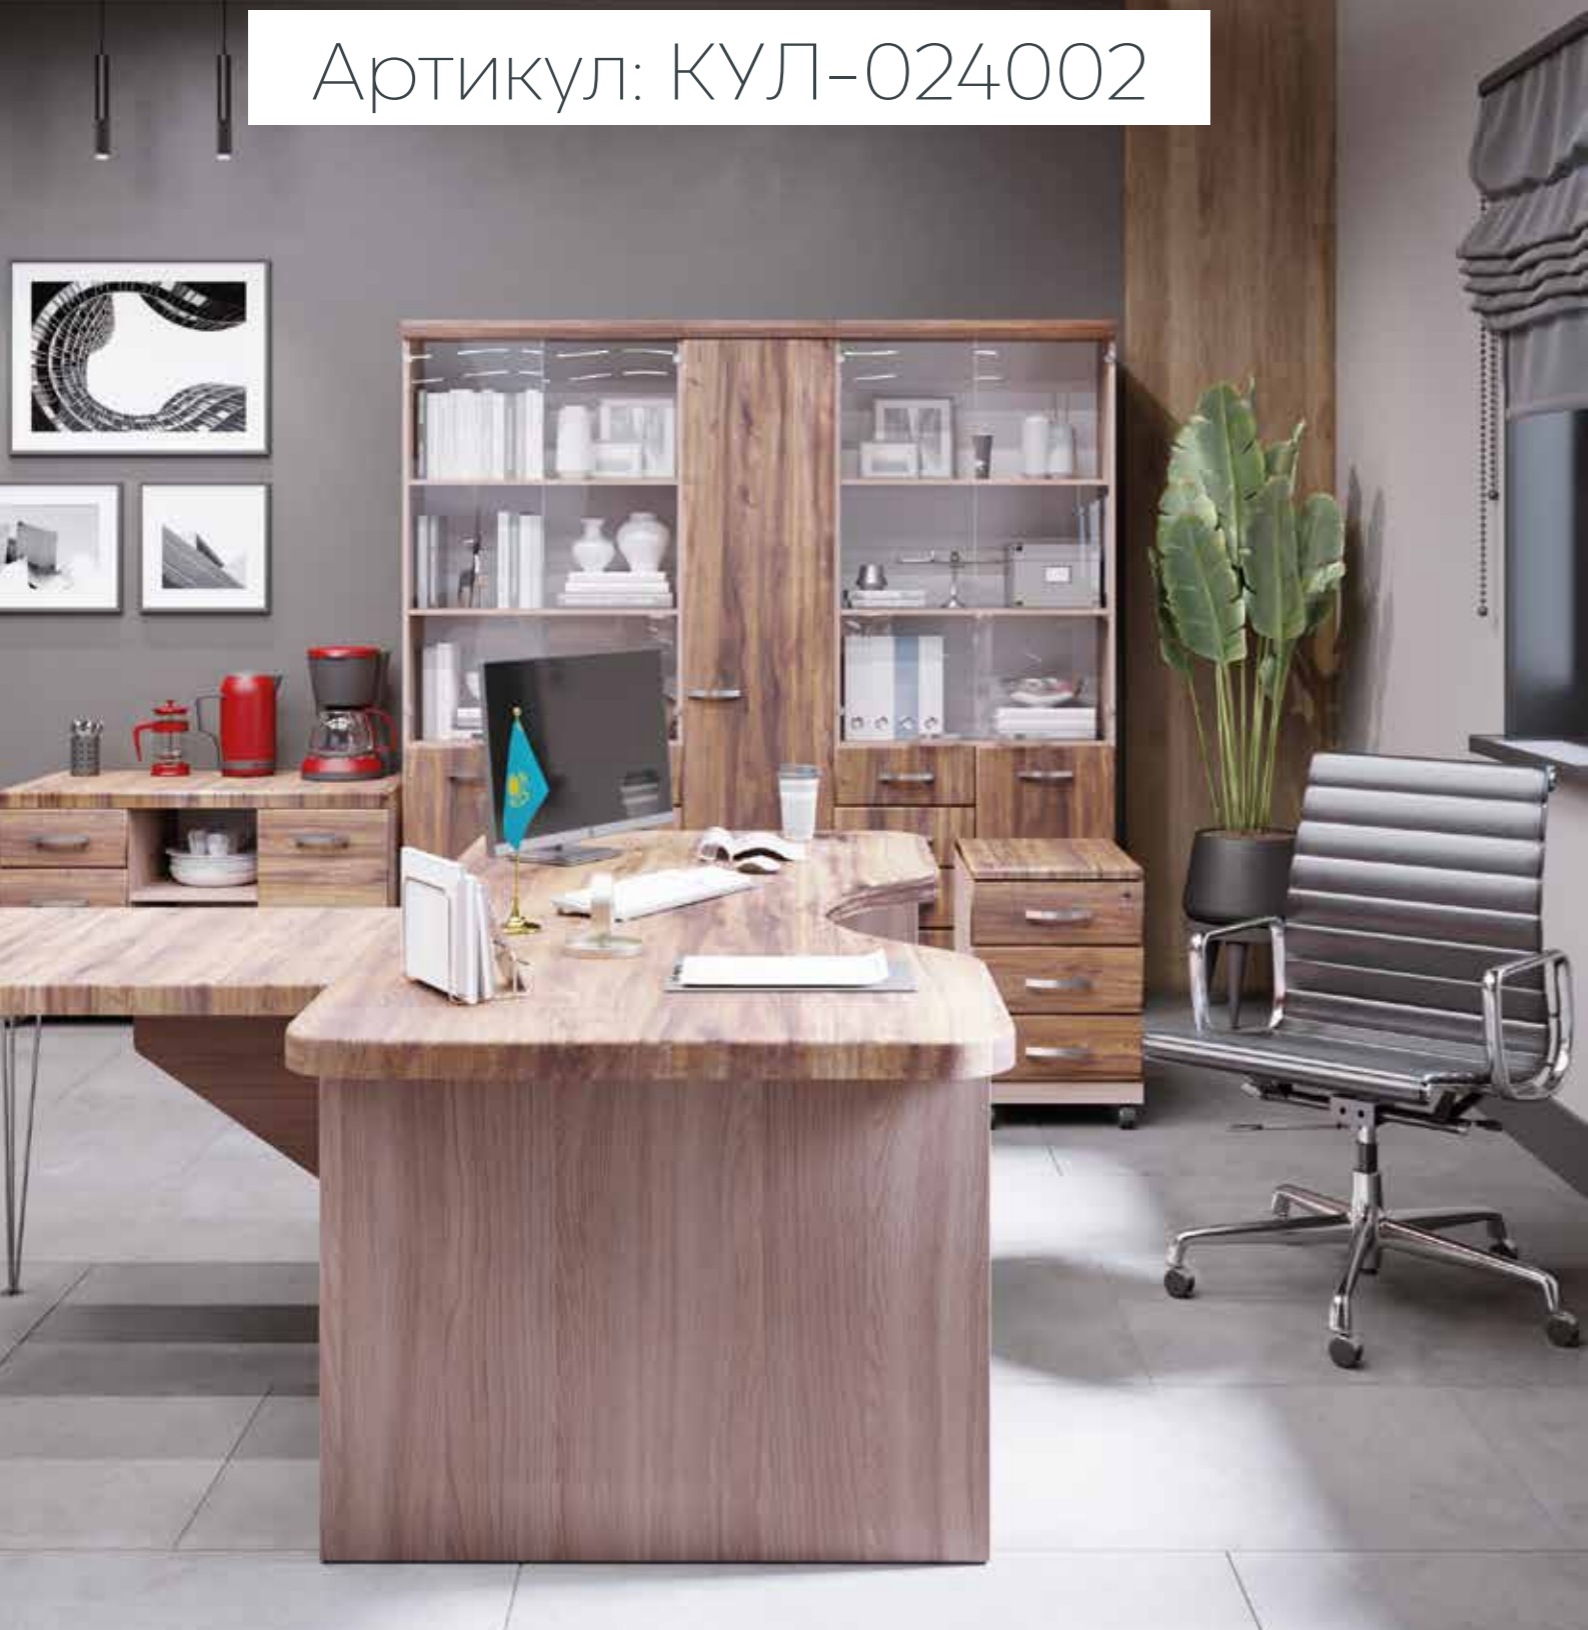

АДРИАН

Артикул: КУЛ-024002