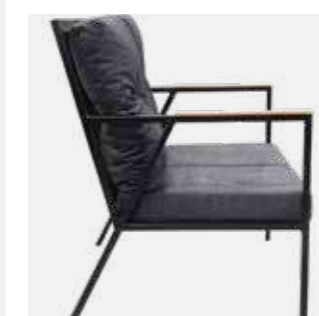

1100x440x840мм

Диван Харис
Артикул: МП-ТВ-947984