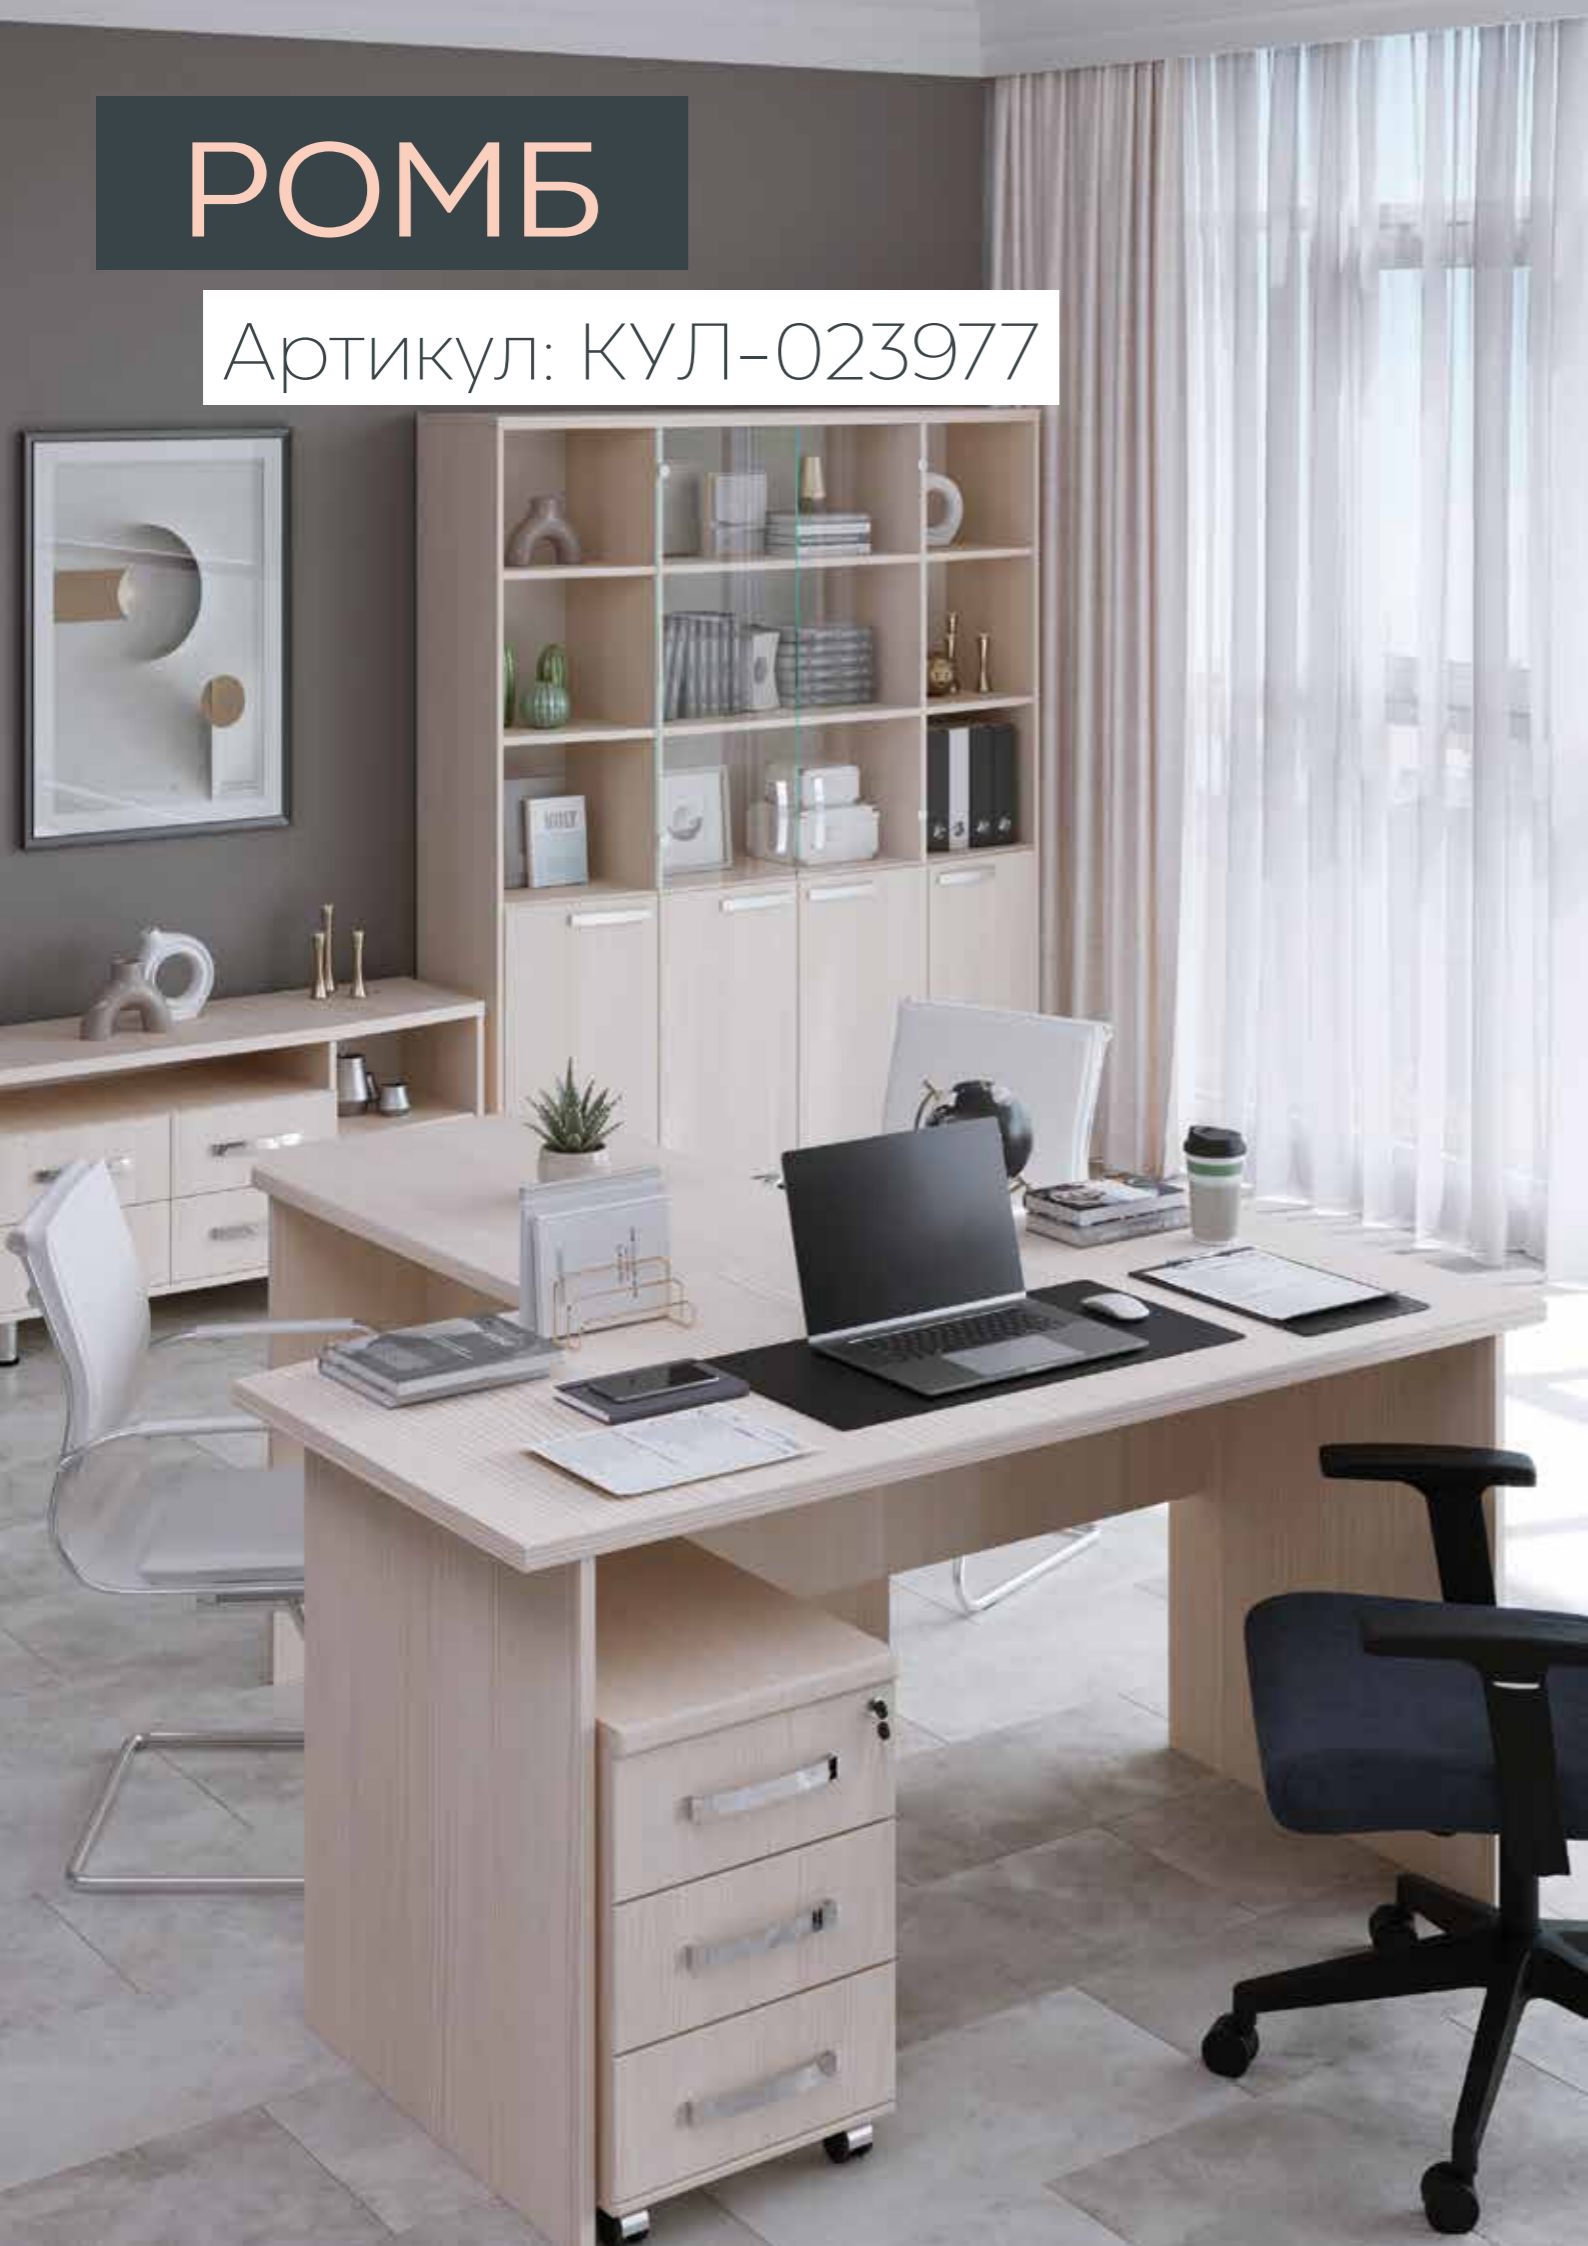

Ясень Шимо
тёмный

Бодэга
светлый

Бодэга
тёмный

РОМБ

Артикул: КУЛ-023977

КАБИНЕТЫ ДЛЯ РУКОВОДИТЕЛЕЙ

185

Стеллаж со стеклом
Артикул: КУЛ-00618