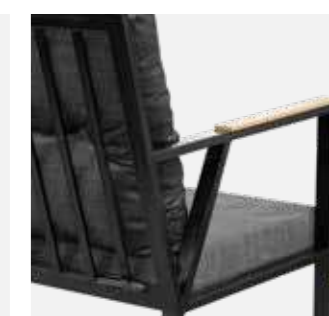

1100x440x840мм

Диван Харис
Артикул: МП-ТВ-947984